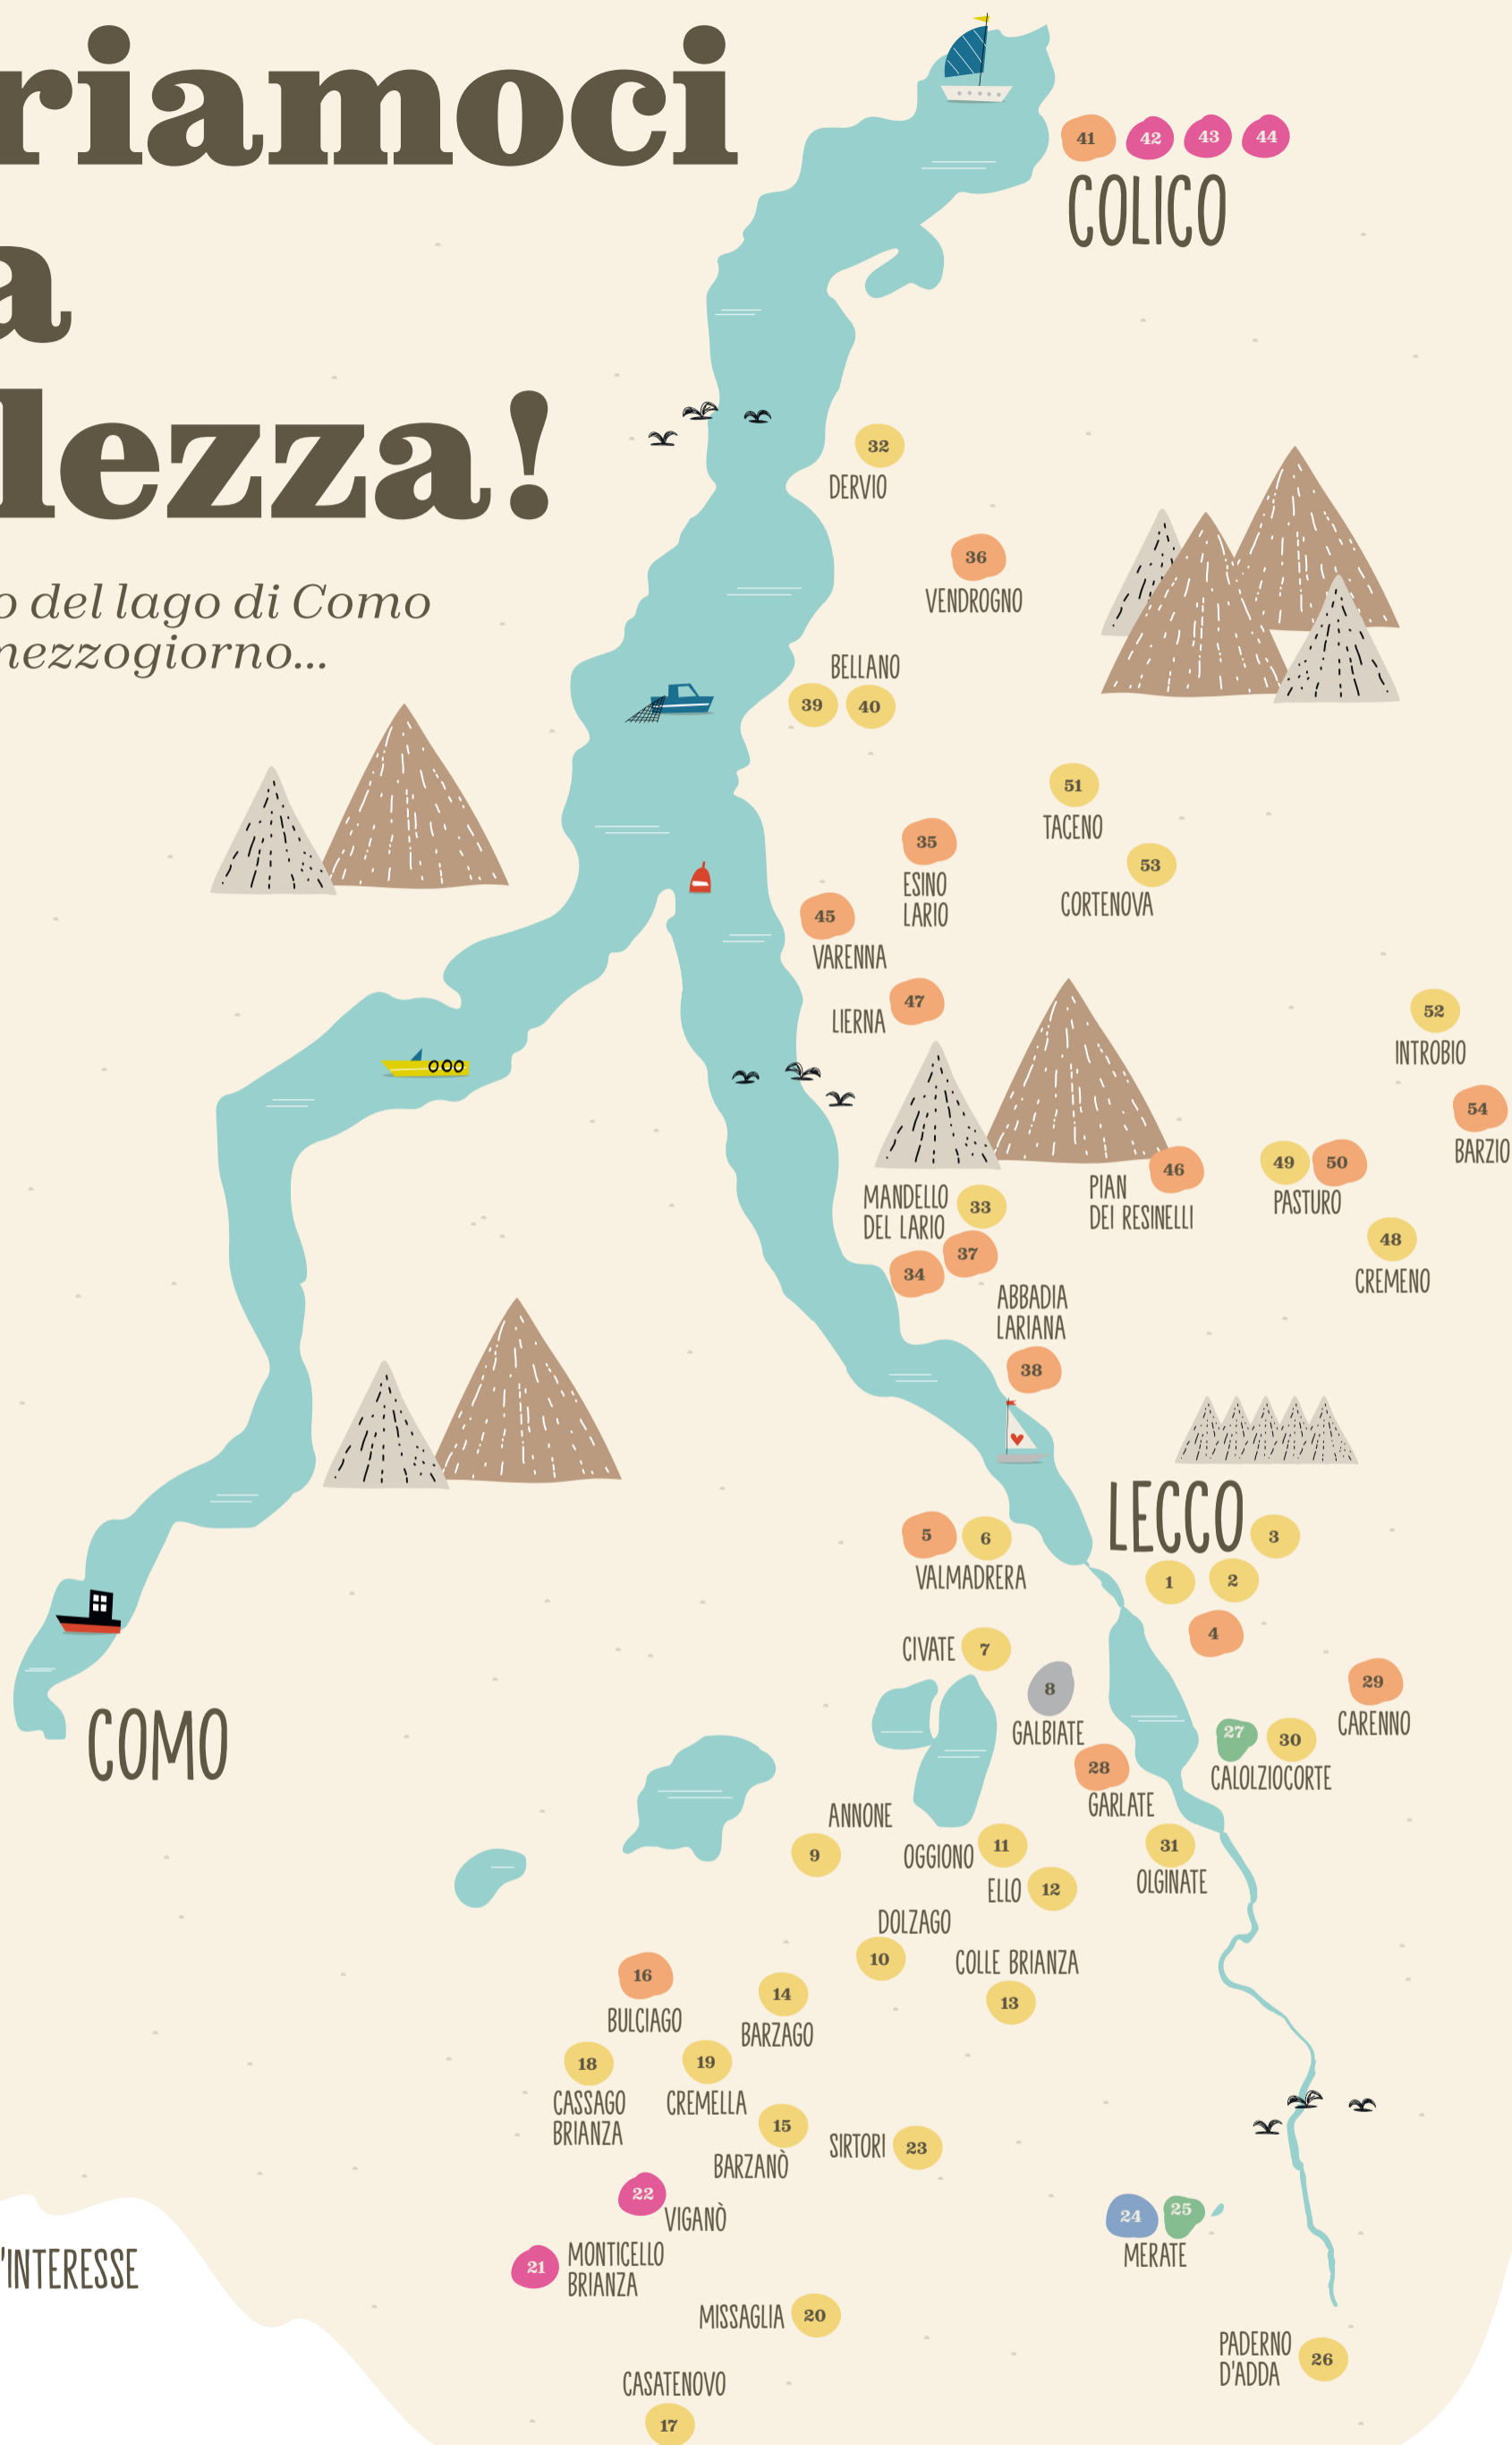

# Apriamoci alla bellezza!

*Su quel ramo del lago di Como che volge a mezzogiorno... e non solo!*

## LEGENDA DEI LUOGHI D'INTERESSE

- SITO RELIGIOSO
- MUSEO
- SITO ARCHEOLOGICO
- LUOGO DI INTERESSE STORICO/ARTISTICO
- OSSERVATORIO ASTRONOMICICO
- LUOGO NATURALISTICO

Scopri di più sulle location e tutti gli eventi collegati sul sito [www.discoverylecco.it](http://www.discoverylecco.it), e scarica l'app Discoverylecco sul tuo smartphone per restare aggiornato!

**DiscoveryLecco**  
Scopri l'arte, la cultura e il territorio della provincia di Lecco

Progetto realizzato con il contributo del fondo per lo sviluppo del territorio provinciale Lecchese attivato dai comuni soci di